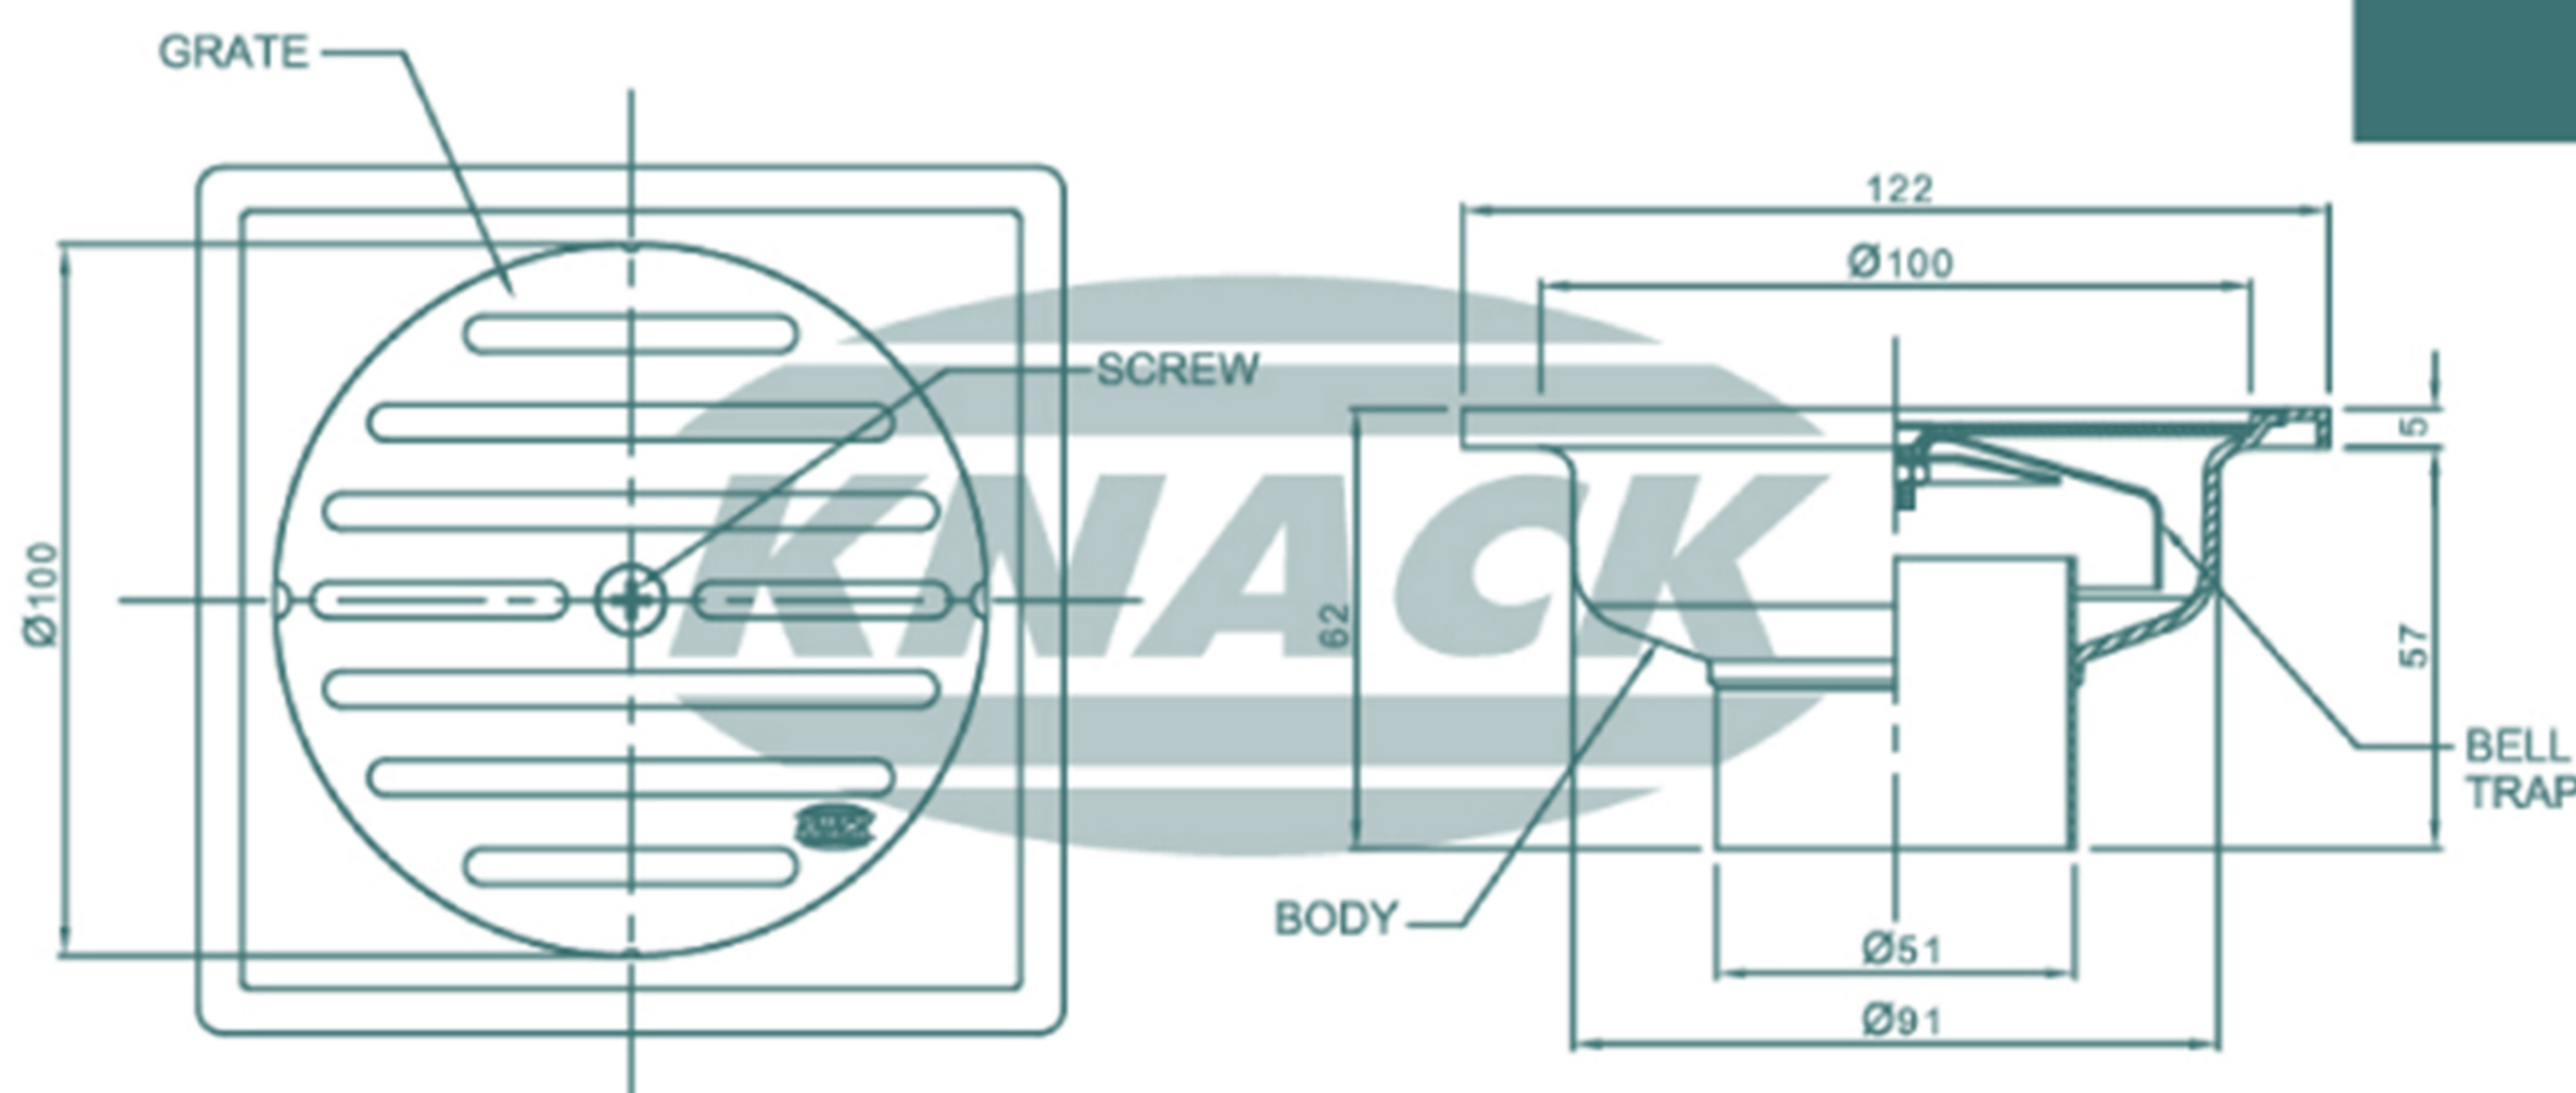

MODERN DRAIN

Floor Drain 402 S

ตะแกรงน้ำทิ้งทรงเหลี่ยม-หน้ากลม (สแตนเลส)

- สำหรับท่อ PVC ขนาด 2"- 4"
(หน้าแปลน 4 3/4")

MODERN DRAIN

DIMENSION IN MM.

ISO 9001
BUREAU VERITAS
Certification

FLOOR DRAIN
MODEL : 402 S (สำหรับท่อ PVC ขนาด 2"-4")